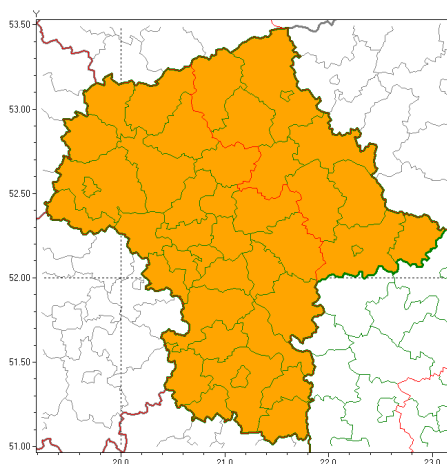

Zasięg ostrzeżeń w województwie

Upał
2018-08-01 11:48

WOJEWÓDZTWO MAZOWIECKIE OSTRZEŻENIA METEOROLOGICZNE ZBIORCZO NR 29 WYKAZ OBSZARÓW ZUCIENNYCH OSTRZEŻENIEM o godz. 11:48 dnia 01.08.2018

Zjawisko/Stopień zagrożenia	Upał/2
Obszar	powiaty: białobrzeski, ciechanowski, garwoliński, gostyniński, grodziski, grójecki, kozienicki, legionowski, lipski, miński, mławski, nowodworski, otwocki, piaseczyński, Płock, płocki, płoński, pruszkowski, przysuski, pułtowski, Radom, radomski, sierpecki, sochaczewski, szydłowiecki, Warszawa, warszawski zachodni, wołomiński, zwoleński, uromiński, ywardowski
Ważność	od godz. 14:04 dnia 28.07.2018 do godz. 20:00 dnia 02.08.2018
Prawdopodobieństwo	90%
Przebieg	Prognozuje się upały. Temperatura maksymalna w dzień od 29°C do 32°C. Temperatura minimalna w nocy od 18°C do 21°C.
SMS	IMGW-PIB OSTRZEŻENIE: UPAŁ/2 mazowieckie (31 powiatów) od 14:04/28.07 do 20:00/02.08.2018 temp. maks 32 st, temp min 21 st. Dotyczy powiatów: białobrzeski, ciechanowski, garwoliński, gostyniński, grodziski, grójecki, kozienicki, legionowski, lipski, miński, mławski, nowodworski, otwocki, piaseczyński, Płock, płocki, płoński, pruszkowski, przysuski, pułtowski, Radom, radomski, sierpecki, sochaczewski, szydłowiecki, Warszawa, warszawski zachodni, wołomiński, zwoleński, uromiński i ywardowski.
RSO	Woj. mazowieckie (31 powiatów), IMGW-PIB wydał ostrzeżenie drugiego stopnia o upałach
Zjawisko/Stopień zagrożenia	Upał/2
Obszar	powiaty: łosicki, makowski, ostrołęcki, Ostrołęka, ostrowski, przasnyski, Siedlce, siedlecki, sokołowski, węgrowski, wyszkowski