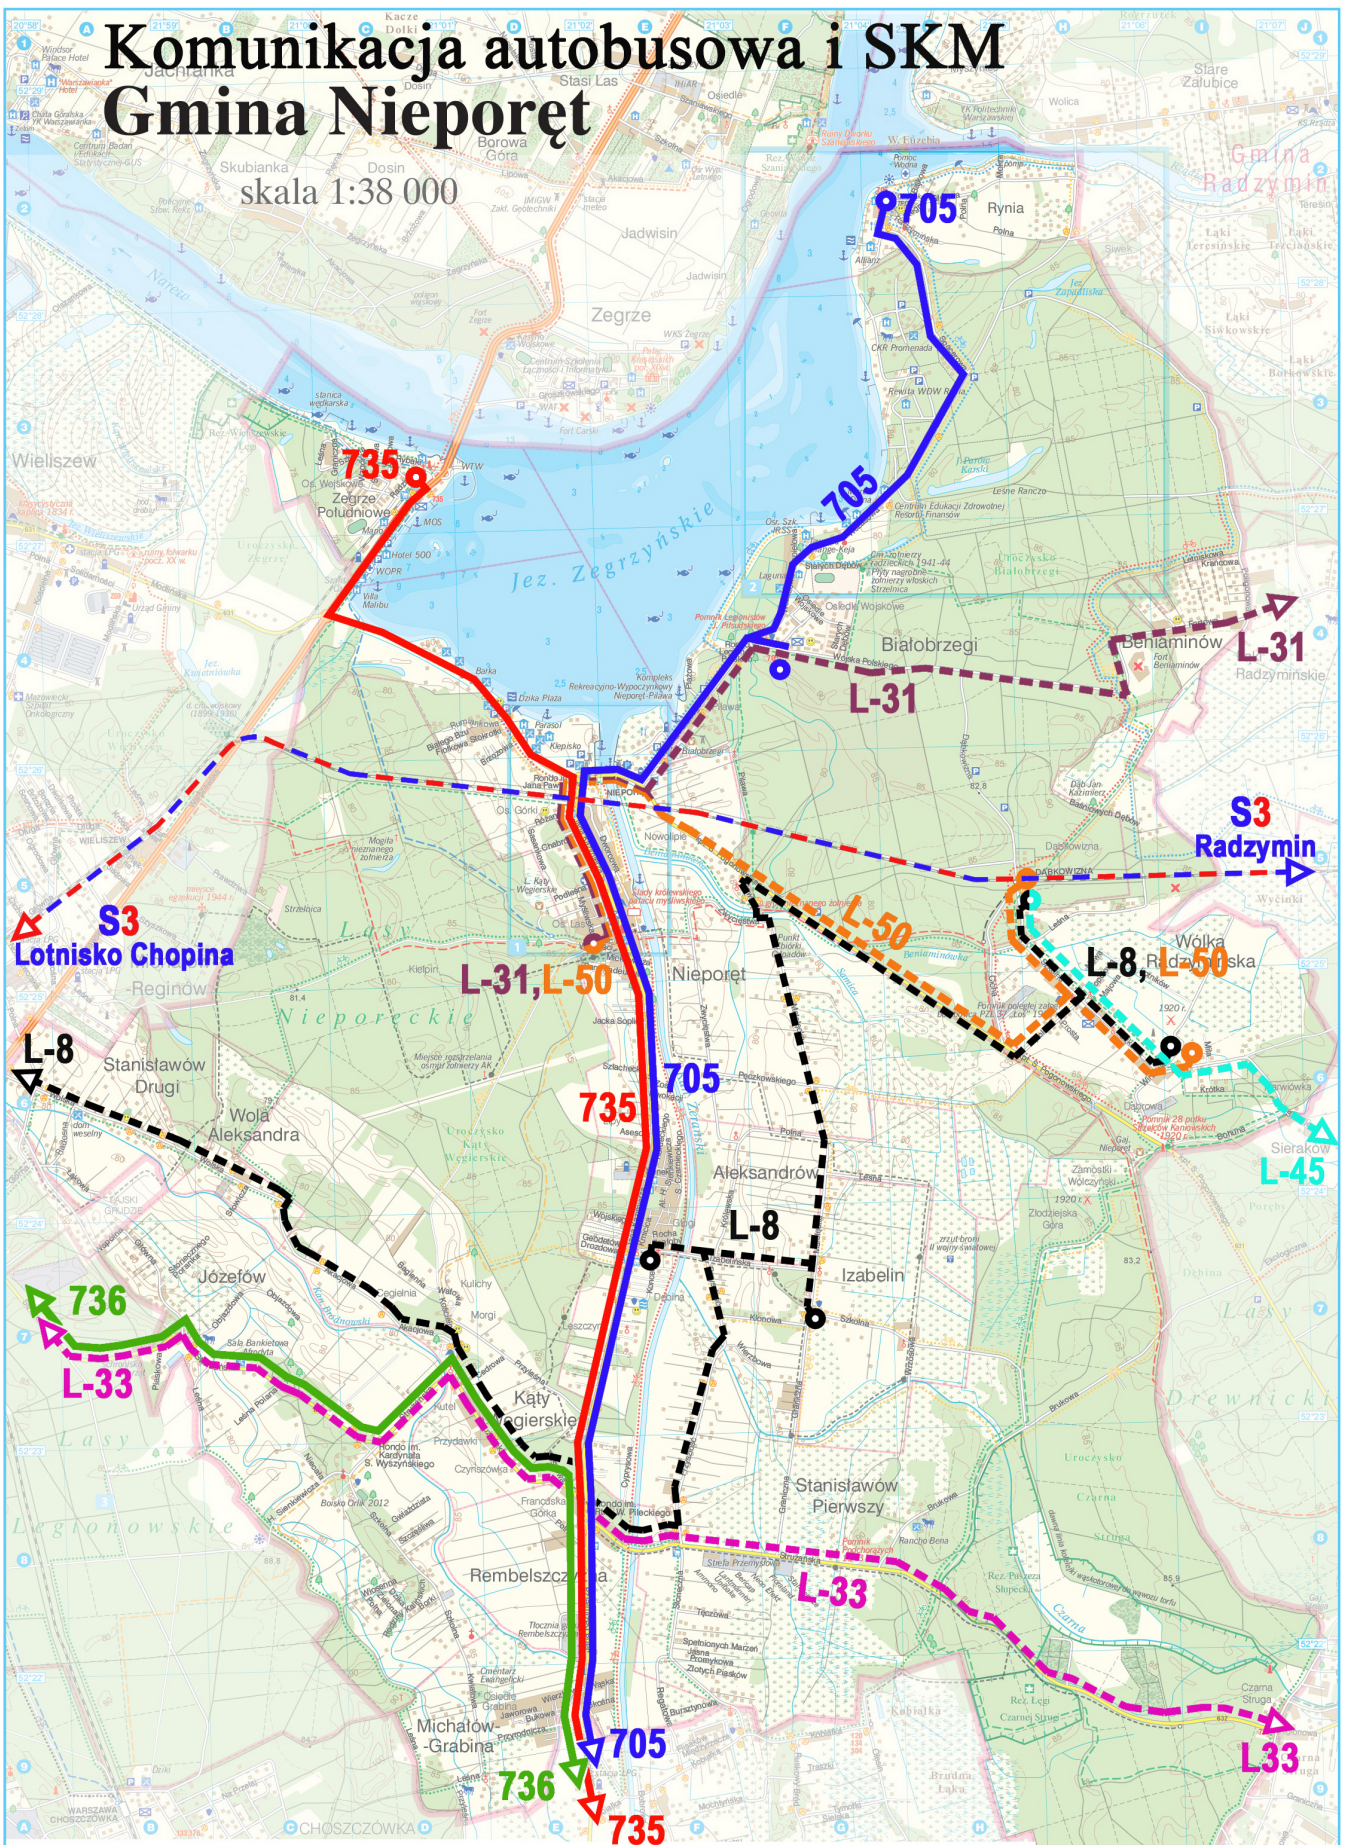

Komunikacja autobusowa i SKM Gmina Nieporęt

skala 1:38 000

	Linie podmiejskie ZTM		Linie „L” ZTM		Linia SKM
	linia 705		linia 31		linia 45
	linia 735		linia 33		linia 50
	linia 736		linia 8		