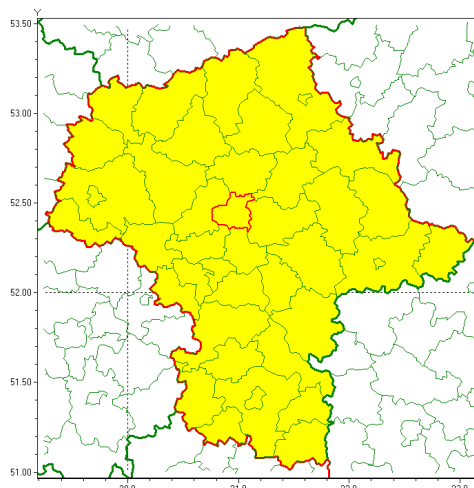

### Zasięg ostrzeżenia w województwie

Gęsta mgła

### Ostrzeżenie meteorologiczne Nr 78

<b>Nazwa biura</b>	IMGW-PIB Centralne Biuro Prognoz Meteorologicznych w Warszawie
<b>Zjawisko/stopień zagrożenia</b>	Gęsta mgła/ 1
<b>Obszar</b>	województwo mazowieckie <b>powiat legionowski</b>
<b>Ważność</b>	od godz. 22:00 dnia 06.11.2020 do godz. 10:00 dnia 07.11.2020
<b>Przebieg</b>	Prognozuje się gęste mgły, w zasięgu których widzialność może wynosić miejscami do 100 m.
<b>Prawdopodobieństwo wystąpienia zjawiska(%)</b>	70%
<b>Uwagi</b>	Brak.
<b>Dyrektor synoptyk IMGW-PIB</b>	Dorota Pacocha
<b>Godzina i data wydania</b>	godz. 13:08 dnia 06.11.2020
<b>SMS</b>	IMGW-PIB OSTRZEŻENIE: MGŁA/1 mazowieckie/legionowski od 22:00/06.11 do 10:00/07.11.2020 widzialność 100 m.