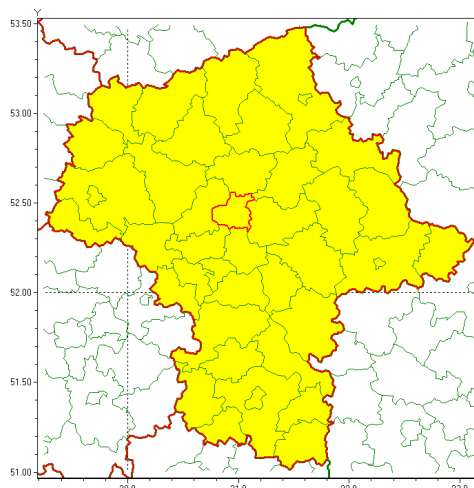

Zasięg ostrzeżenia w województwie

Silny wiatr

Ostrzeżenie meteorologiczne Nr 7

Nazwa biura	IMGW-PIB Centralne Biuro Prognoz Meteorologicznych - Wydział w Warszawie
Zjawisko/stopień zagrożenia	Silny wiatr/ 1
Obszar	województwo mazowieckie powiat legionowski
Ważność	od godz. 07:00 dnia 20.01.2022 do godz. 17:00 dnia 20.01.2022
Przebieg	Prognozuje się wystąpienie silnego wiatru o średniej prędkości od 25 km/h do 40 km/h, w porywach do 75 km/h, lokalnie porywy do około 80 km/h, południowo-zachodni skrajczy na północno-zachodni.
Prawdopodobieństwo wystąpienia zjawiska(%)	70%
Uwagi	Brak.
Dyrektor synoptyk IMGW-PIB	Dorota Pacocha
Godzina i data wydania	godz. 13:17 dnia 19.01.2022
SMS	IMGW-PIB OSTRZEŻENIE: WIATR/1 mazowieckie/legionowski od 07:00/20.01 do 17:00/20.01.2022 prędkość do 40 km/h, porywy do 80 km/h, W.