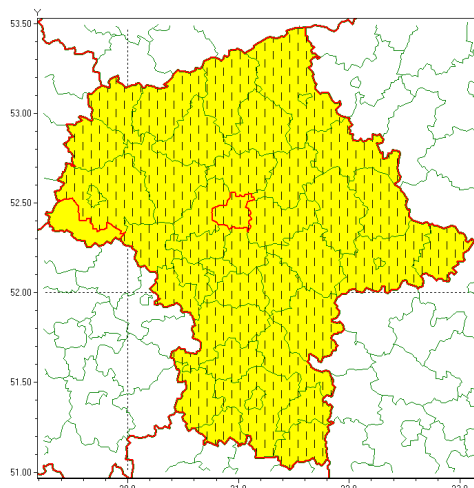

### Zasięg ostrzeżenia w województwie

Oblodzenie

### Zmiana ostrzeżenia meteorologicznego Nr 8 wydanego o godz. 14:14 dnia 19.01.2022

<b>Nazwa biura</b>	IMGW-PIB Centralne Biuro Prognoz Meteorologicznych - Wydział w Warszawie
<b>Zjawisko/stopień zagrożenia</b>	Oblodzenie/ 1
<b>Obszar</b>	województwo mazowieckie <b>powiat legionowski</b>
<b>Ważność</b>	od godz. 09:34 dnia 20.01.2022 do godz. 17:00 dnia 20.01.2022
<b>Przebieg</b>	Prognozuje się zamarzanie mokrej nawierzchni dróg i chodników po opadach deszczu ze mrogiem i mokrego śniegu powodujące ich oblodzenie. Temperatura powietrza w ciągu dnia oscylowała w okolicach 0°C, późnym popołudniem i wieczorem obniżyła się do -2°C, -1°C, przy gruncie do około -3°C.
<b>Prawdopodobieństwo wystąpienia zjawiska(%)</b>	80%
<b>Uwagi</b>	Zmiana dotyczy ważności ostrzeżenia.
<b>Dyrektor synoptyk IMGW-PIB</b>	Agnieszka Prasek
<b>Godzina i data wydania</b>	godz. 09:34 dnia 20.01.2022
<b>SMS</b>	IMGW-PIB OSTRZEŻENIE/1 mazowieckie/legionowski od 09:34/20.01 do 17:00/20.01.2022 temp. min. od -2 st. do 0 st., przy gruncie do -3 st., lisko.